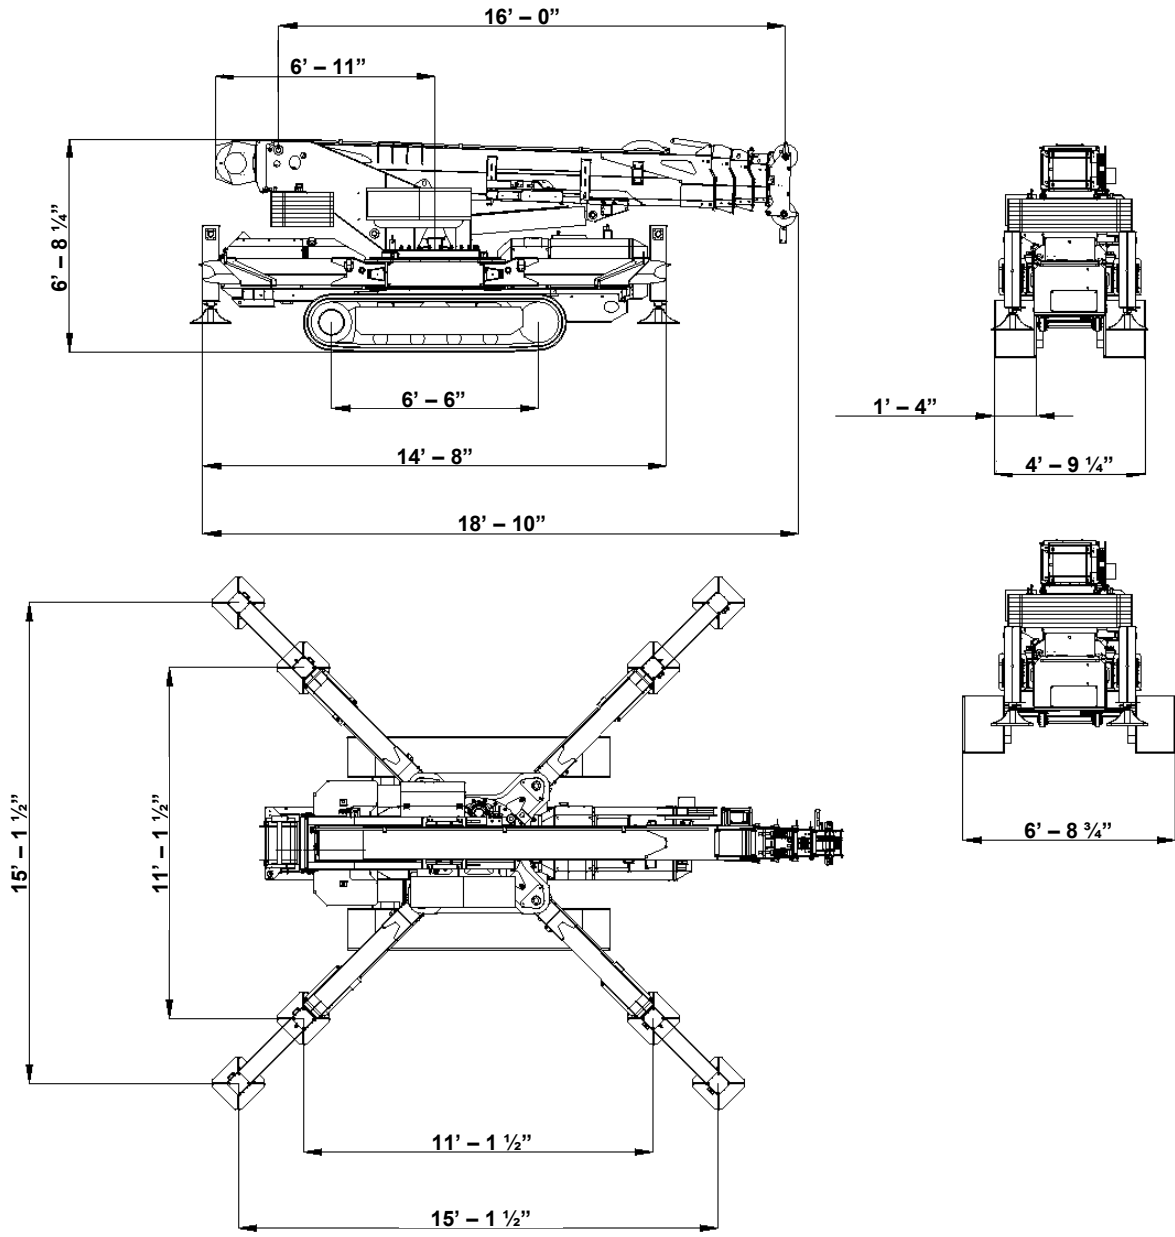

**SPX1275CDH - OVERALL DIMENSIONS**

## SPX1275CDH – MAIN BOOM

[ft] [lb]													
		100%	360°	3300lb									
	16' 01"	18' 01"	21' 04"	26' 03"	26' 07"	27' 11"	31' 02"	34' 05"	37' 09"	44' 03"	47' 07"	54' 02"	58' 01"
3' 03"	16500	14300	11000	8800	8140	7700	7040						
6' 07"	16500	14300	11000	8800	8140	7480	7040	6600	6160	5500	5060		
9' 10"	13200	12320	11000	8800	7920	7260	6600	6160	5720	5280	5060	3960	3740
11' 02"	11000	10780	10120	8800	7700	7260	6600	6160	5720	5280	5060	3960	3740
13' 01"		10560	9460	8800	7480	7040	6380	5940	5720	5060	5060	3960	3740
16' 05"			8800	7260	6820	6820	6160	5720	5500	4840	4620	3740	3300
19' 08"				6160	5940	5940	5720	5280	5060	4400	3960	3520	3080
21' 04"				5500	5500	5500	5280	4840	4620	4180	3740	3300	2860
21' 08"					5500	5500	5280	4840	4620	4180	3740	3300	2860
23' 00"						5280	5060	4840	4620	4180	3740	3080	2860
26' 03"							4400	4180	3960	3520	3300	2860	2640
29' 06"								3740	3520	3080	2860	2420	2200
32' 10"									3300	2860	2640	2200	1980
36' 01"										2640	2420	1760	1760
39' 04"										2420	2200	1760	1540
42' 08"											1980	1540	1540
45' 11"												1540	1540
49' 03"												1540	1320
53' 02"													1320
<b>I° SECTION</b>					<b>CHAIN SECTION</b>								