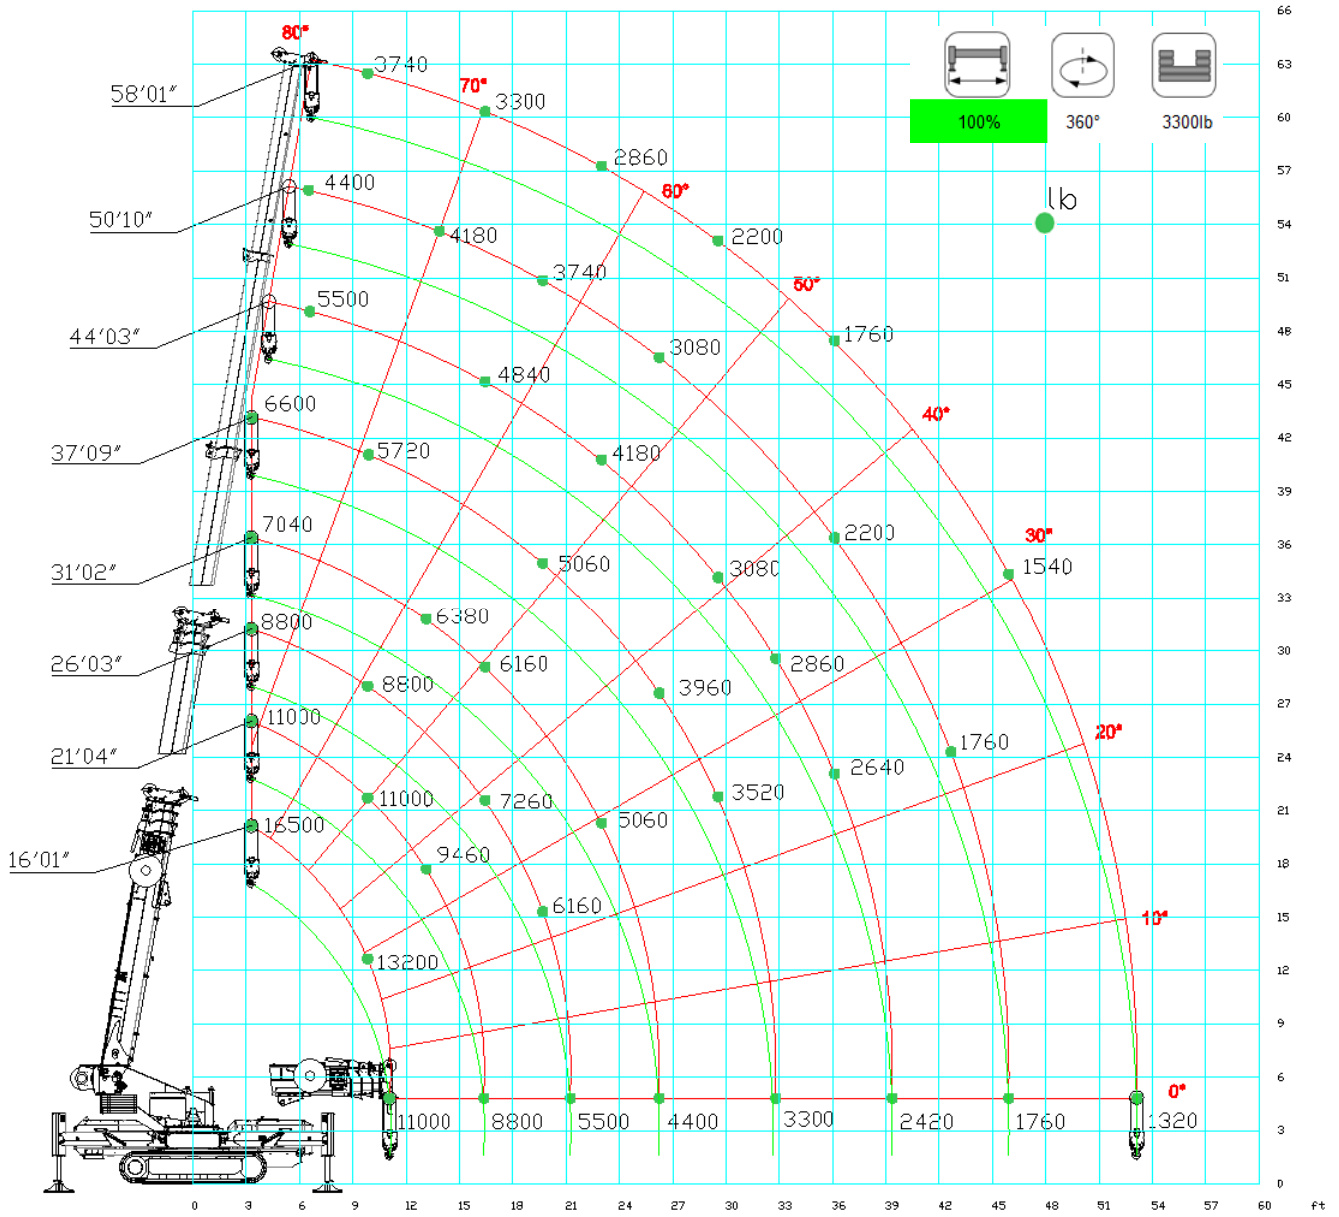

**SPX1275CDH - OVERALL DIMENSIONS**

## SPX1275CDH – MAIN BOOM

[ft] [lb]													
		100%	360°	3300lb									
	16' 01"	18' 01"	21' 04"	26' 03"	26' 07"	27' 11"	31' 02"	34' 05"	37' 09"	44' 03"	47' 07"	54' 02"	58' 01"
3' 03"	16500	14300	11000	8800	8140	7700	7040						
6' 07"	16500	14300	11000	8800	8140	7480	7040	6600	6160	5500	5060		
9' 10"	13200	12320	11000	8800	7920	7260	6600	6160	5720	5280	5060	3960	3740
11' 02"	11000	10780	10120	8800	7700	7260	6600	6160	5720	5280	5060	3960	3740
13' 01"		10560	9460	8800	7480	7040	6380	5940	5720	5060	5060	3960	3740
16' 05"			8800	7260	6820	6820	6160	5720	5500	4840	4620	3740	3300
19' 08"				6160	5940	5940	5720	5280	5060	4400	3960	3520	3080
21' 04"				5500	5500	5500	5280	4840	4620	4180	3740	3300	2860
21' 08"					5500	5500	5280	4840	4620	4180	3740	3300	2860
23' 00"						5280	5060	4840	4620	4180	3740	3080	2860
26' 03"							4400	4180	3960	3520	3300	2860	2640
29' 06"								3740	3520	3080	2860	2420	2200
32' 10"									3300	2860	2640	2200	1980
36' 01"										2640	2420	1760	1760
39' 04"										2420	2200	1760	1540
42' 08"											1980	1540	1540
45' 11"												1540	1540
49' 03"												1540	1320
53' 02"													1320
<b>I° SECTION</b>					<b>CHAIN SECTION</b>								

## SPX1275CDH + JIB1500.1FL

[ft] [lb]						
	JIB1500.1FL	100%	360°	3300lb		
	21'00" + 15'09"		46'07" + 15'09"		59'09" + 15'09"	
	0°	25°	0°	25°	0°	25°
9' 10"	3300		3300			
13' 01"	3300	3300	3080	3080	2860	
16' 05"	3300	3300	2860	2860	2420	2420
19' 08"	3080	3080	2640	2640	2200	2200
23' 00"	2860	2860	2420	2420	1980	1980
26' 03"	2640	2640	2200	2200	1760	1760
29' 06"			1760	1760	1320	1320
32' 10"			1540	1540	1100	1100
36' 01"			1320	1320	880	880
39' 04"			1100	1100	660	660
42' 08"			880	880	660	660
45' 11"			660	660	660	660
49' 03"				440	440	440
52' 06"						440