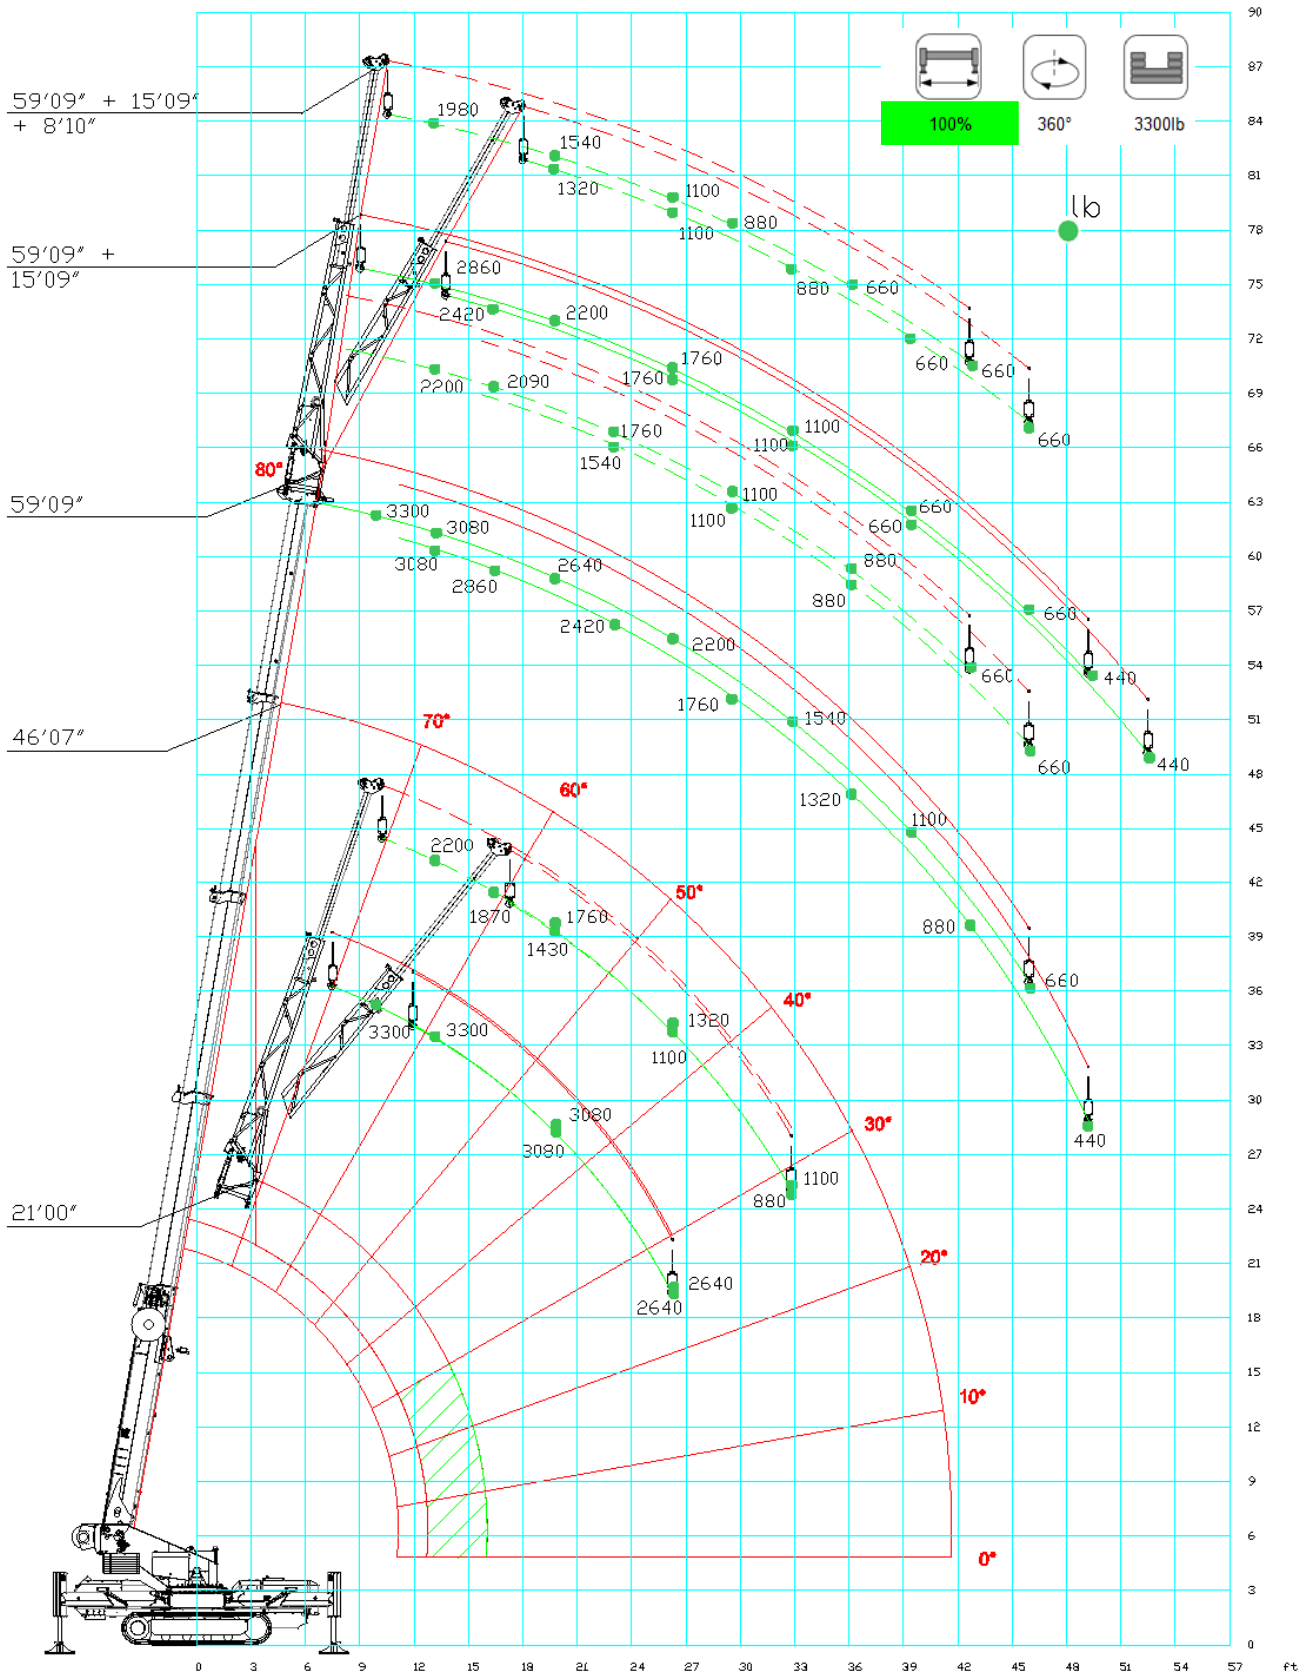

SPX1275CDH + JIB1500.1FL